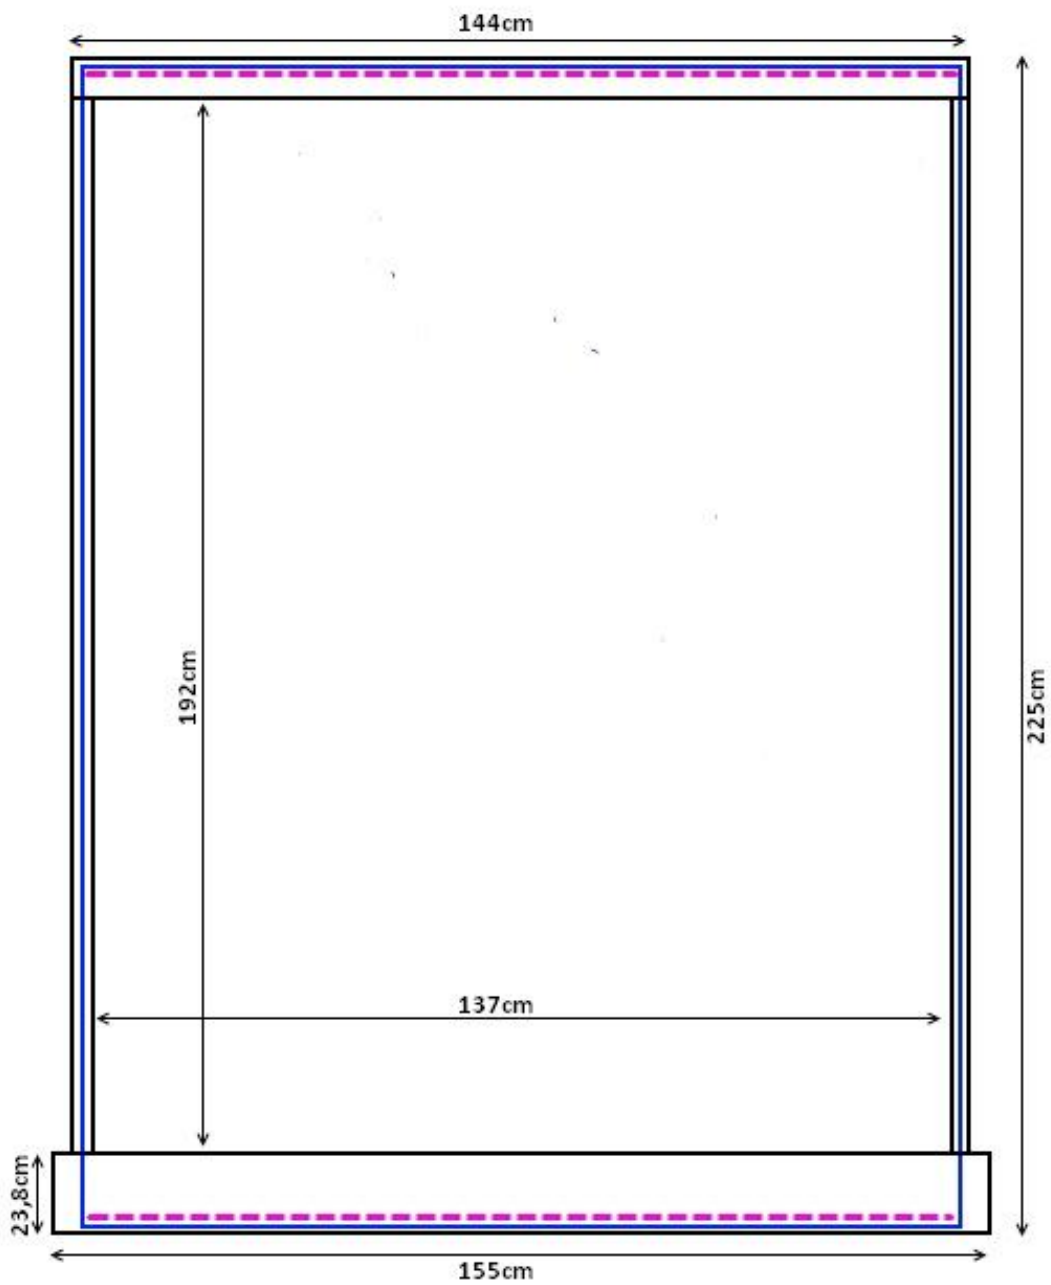

Karta katalogowa produktu.

Ściana wodna bąbelkowa z przegrodami nr katalogowy 01.

Wymiary dekoracji:

Bez maskownic: 140x220cm.

Z maskownicami: 155x225cm.

Widoczna część ściany wodnej: 97x192cm.

Kolor maskownic: biały, lakierowany, połysk.

Dane techniczne ściany wodnej:

Zasilanie 220V

Materiał szkło akrylowe (PMMA) bezbarwne obustronnie.

Oświetlenie LED RGB 8 kolorów.

Wypełnienie ściany wodnej - woda demineralizowana.

Pobór mocy 50watt

Masa ok. 100kg wraz z wodą.

-  obrys ściany wodnej
-  obrys maskownicy
-  punkt oświetlenia LED RGB

— obrys ściany wodnej

— obrys maskownic