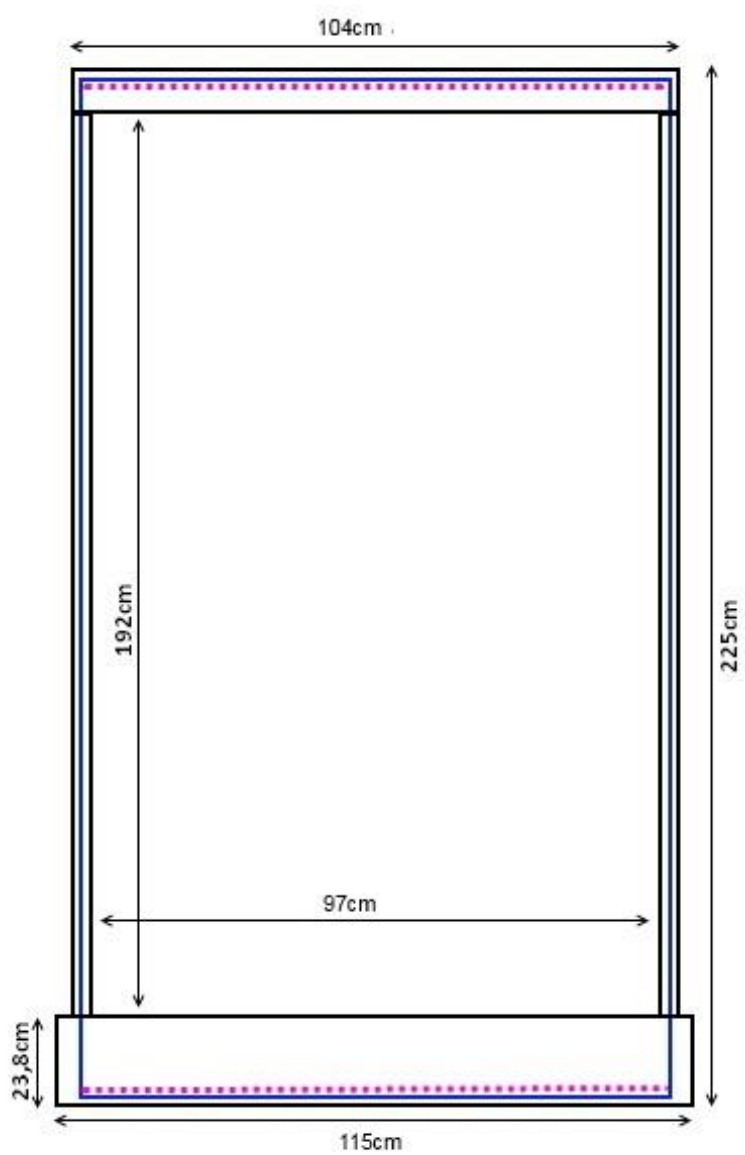

##### Wymiary dekoracji:

Bez maskownic: 100x220cm.

Z maskownicami: 115x225cm.

Widoczna część ściany wodnej: 97x192cm.

Kolor maskownic: biały, lakierowany, połysk.

##### Dane techniczne ściany wodnej:

Zasilanie 220V

Materiał szkło akrylowe (PMMA) bezbarwne obustronnie.

Oświetlenie LED RGB 8 kolorów.

Wypełnienie ściany wodnej - woda demineralizowana.

Pobór mocy 50watt

Masa ok. 100kg wraz z wodą.

Długość kabla zasilającego 220V: 10m

-  obrys ściany wodnej
-  obrys maskownic
-  punkt LED RGB

- obrys ściany wodnej
- obrys maskownicy
- punkt oświetlenia LED RGB