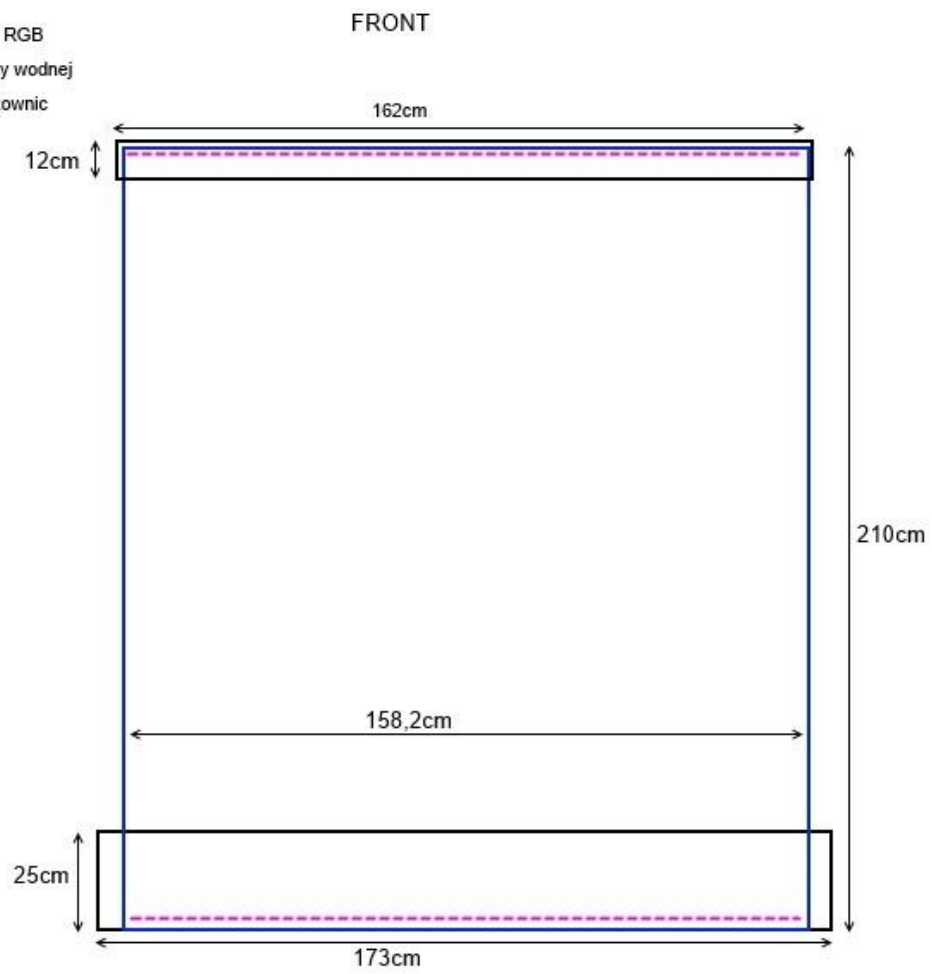

Karta katalogowa produktu.

Ściana wodna bąbelkowa z przegrodami nr katalogowy 04.

Wymiary dekoracji:

Bez maskownic: 158,2x205cm.

Z maskownicami: 173x50x210cm.

Widoczna część ściany wodnej: 158,2x175cm wys.

Kolor maskownic: biały, lakierowany, połysk.

Dane techniczne ściany wodnej:

Zasilanie 220V

Materiał szkło akrylowe (PMMA) bezbarwne obustronnie.

Oświetlenie LED RGB 8 kolorów.

Wypełnienie ściany wodnej - woda demineralizowana.

**dotyczy dni powszednich. Niedziela i dni świąteczne dopłata w wysokości 150zł.

- - - pasek LED RGB
- obrys ściany wodnej
- obrys maskownic

BOK

— obrys maskownic

— obrys
ściany
wodnej