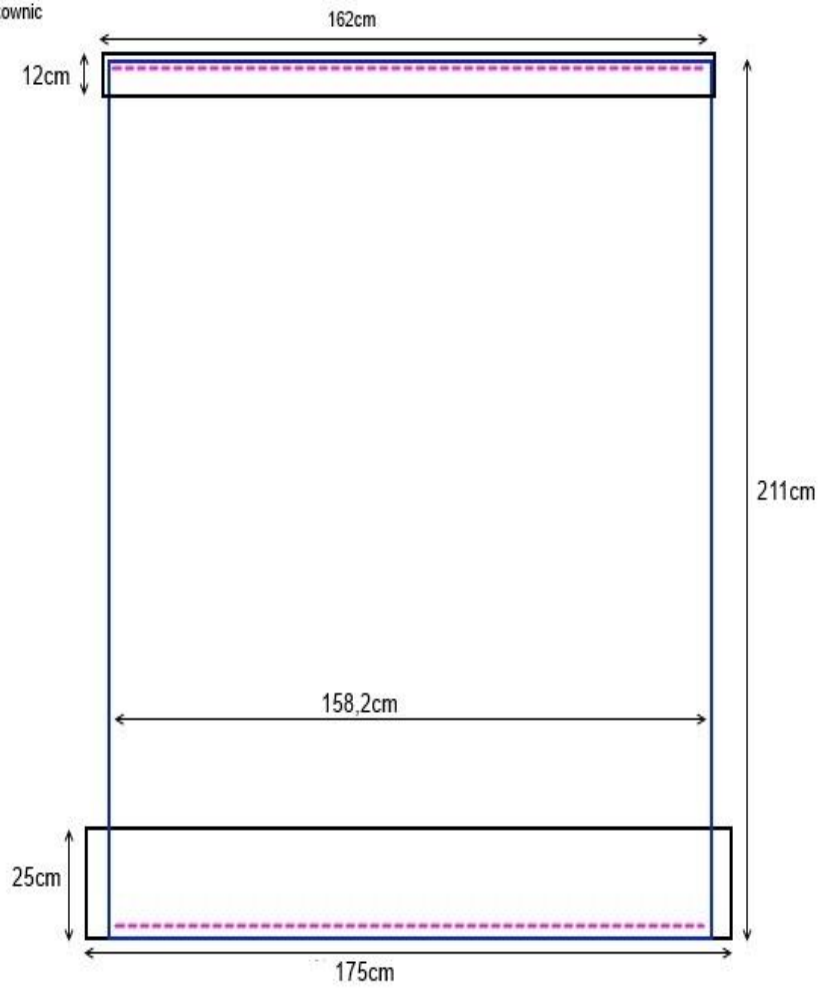

Karta katalogowa produktu.

Ściana wodna bąbelkowa z przegrodami nr katalogowy 04.

Wymiary dekoracji:

Bez maskownic: 158,2x205cm.

Z maskownicami: 175x50x211cm.

Widoczna część ściany wodnej: 158,2x175cm wys.

Kolor maskownic: biały, lakierowany, połysk.

Dane techniczne ściany wodnej:

Zasilanie 220V

Materiał szkło akrylowe (PMMA) bezbarwne obustronnie.

Oświetlenie LED RGB 8 kolorów.

Wypełnienie ściany wodnej - woda demineralizowana.

**dotyczy dni powszednich. Niedziela i dni świąteczne dopłata w wysokości 150zł netto.

FRONT

- pasek LED RGB
- obrys ściany wodnej
- obrys maskownic

BOK

— obrys maskownic

— obrys
ściany
wodnej