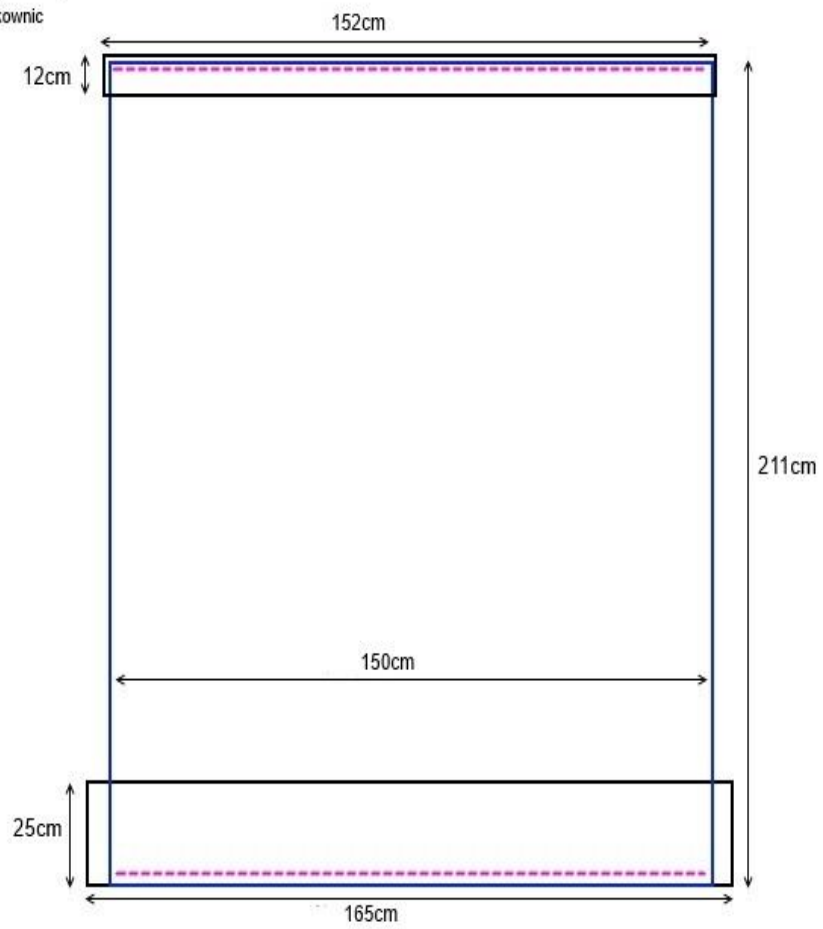

Karta katalogowa produktu.

Ściana wodna bąbelkowa z kręgami nr katalogowy 05 – wyposażona dodatkowo w sekwencyjny układ sterowania.

Wymiary dekoracji:

Bez maskownic: 150x205cm wys.

Z maskownicami: 165x50x211cm wys.

Widoczna część ściany wodnej: 158,2x174cm wys.

Kolor maskownic: biały, lakierowany, połysk.

Dane techniczne ściany wodnej:

Sekwencyjny układ sterowania jednokanałowy.

Zasilanie 220V

Materiał szkło akrylowe (PMMA) bezbarwne obustronnie.

Oświetlenie LED RGB 8 kolorów.

Wypełnienie ściany wodnej - woda demineralizowana.

Pobór mocy 70watt

Masa ok. 150kg wraz z wodą.

Długość kabla zasilającego 220V: 10m

Koszt wynajmu (ceny netto)*:

Jedna doba: 1200zł**

FRONT

BOK

— obrys maskownic

— obrys
ściany
wodnej